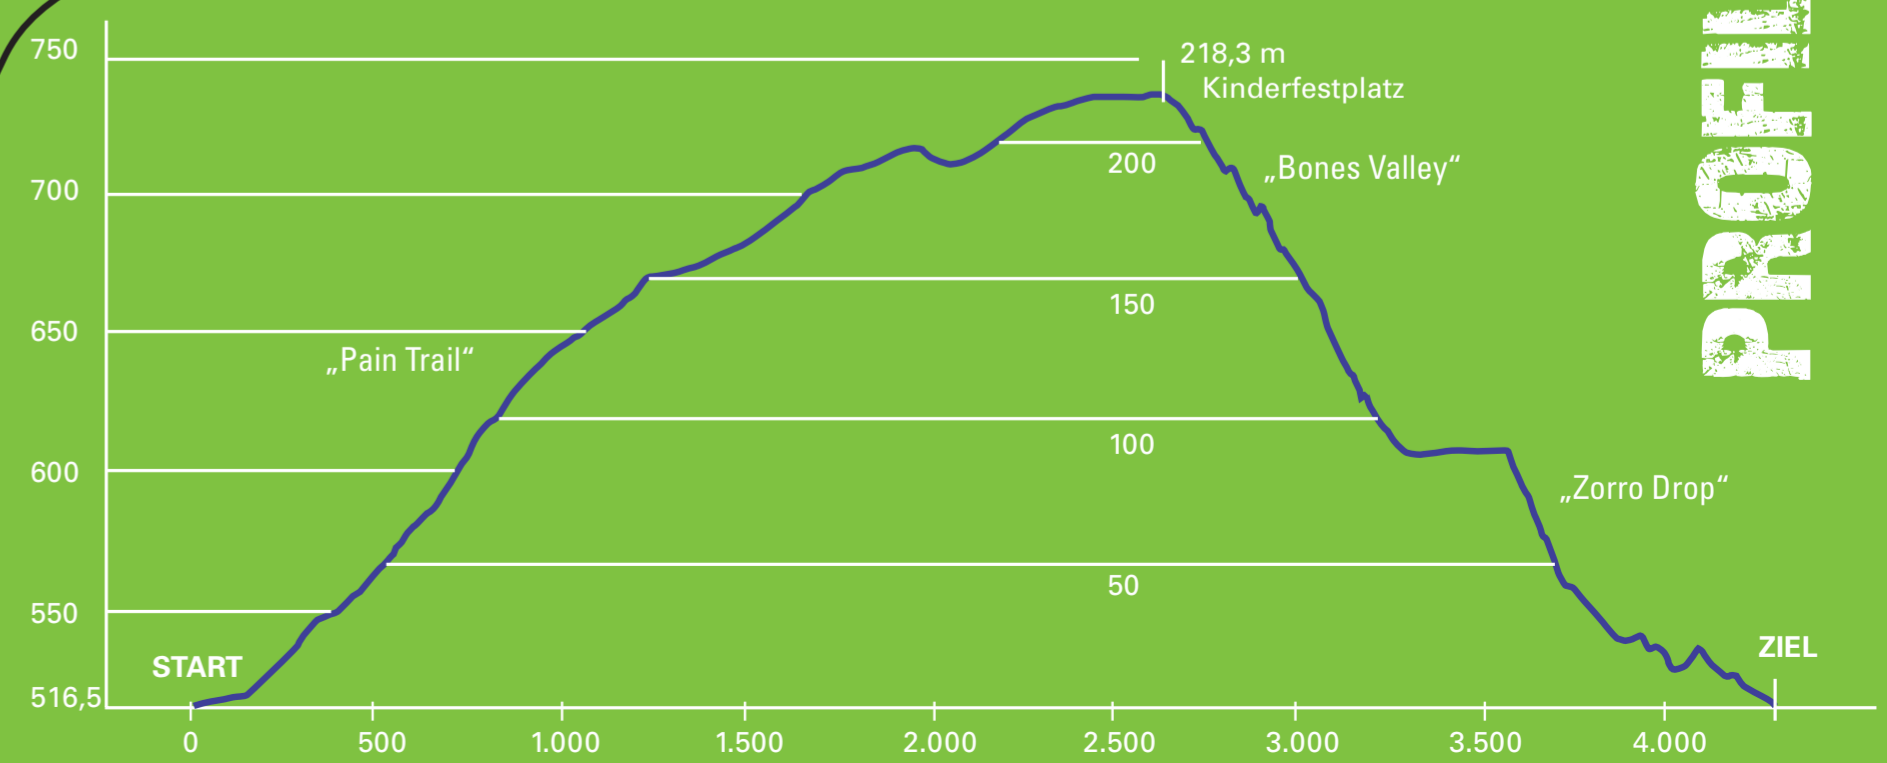

Bike the Rock

STRECKE

PROFIL

Wanderparkplatz

AV Hütte

Bewirtung

Kinderfestplatz
218,3 m

1 km

2 km

2,6 km

700m

Bones Valley

Zickzack

Pain Trail

Checkpoint Charly

Zorro Drop

600m

3 km

TRIAL Sektion

4 km

Sunset Boulevard

START